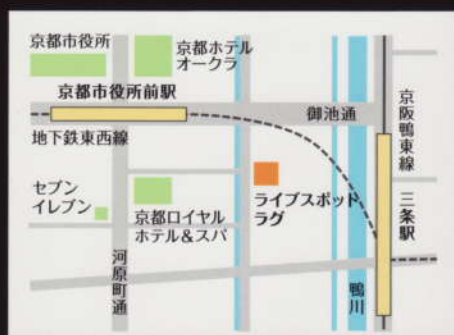

京都

ライブスポット ラグ

2011年 7月7日(木)

開場 18:00 開演 19:30 (2ステージ)

前売 3,000円 当日 3,500円 ※要1フード
※1ドリンク

京都市中京区木屋町通三条上ル

京都エンパイヤビル5F

TEL&FAX:075-241-0446

<http://www.ragnet.co.jp/>

京阪「三条駅」7番出口より徒歩5分