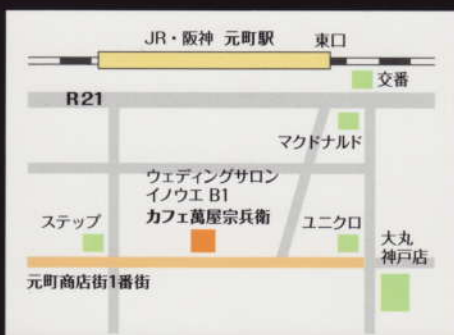

前売 3,000円 当日 3,500円

和歌山市紀三井寺807-2 (医大北隣)

TEL:073-441-6166

FAX:073-441-6167

<http://www.desafinado.jp/>

駐車場常時40台

神戸

カフェ萬屋宗兵衛

2011年 7月6日(水)

開場 18:45 開演 19:30 (2ステージ)

前売 3,000円 当日 3,500円 ※要1ドリンク

神戸市中央区元町通1-8-4-B1

ウエディングサロン イノウエ地下

TEL:078-332-1963

<http://soubei.net/>

JR・阪神「元町駅」東口より徒歩2分

京都

ライブスポット ラグ

2011年 7月7日(木)

開場 18:00 開演 19:30 (2ステージ)

前売 3,000円 当日 3,500円 ※要1フード
※1ドリンク

京都市中京区木屋町通三条上ル

京都エンパイヤビル5F

TEL&FAX:075-241-0446

<http://www.ragnet.co.jp/>

京阪「三条駅」7番出口より徒歩5分