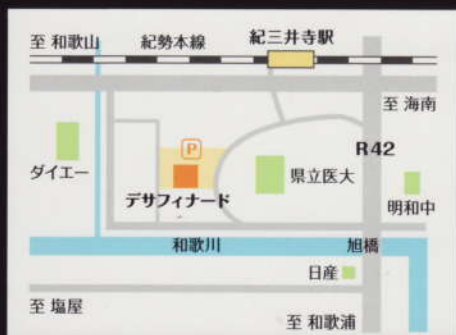

前売 3,000円 当日 3,500円

和歌山市紀三井寺807-2 (医大北隣)

TEL:073-441-6166

FAX:073-441-6167

<http://www.desafinado.jp/>

駐車場常時40台

神戸

カフェ萬屋宗兵衛

<http://www.ragnet.co.jp/>

京阪「三条駅」7番出口より徒歩5分